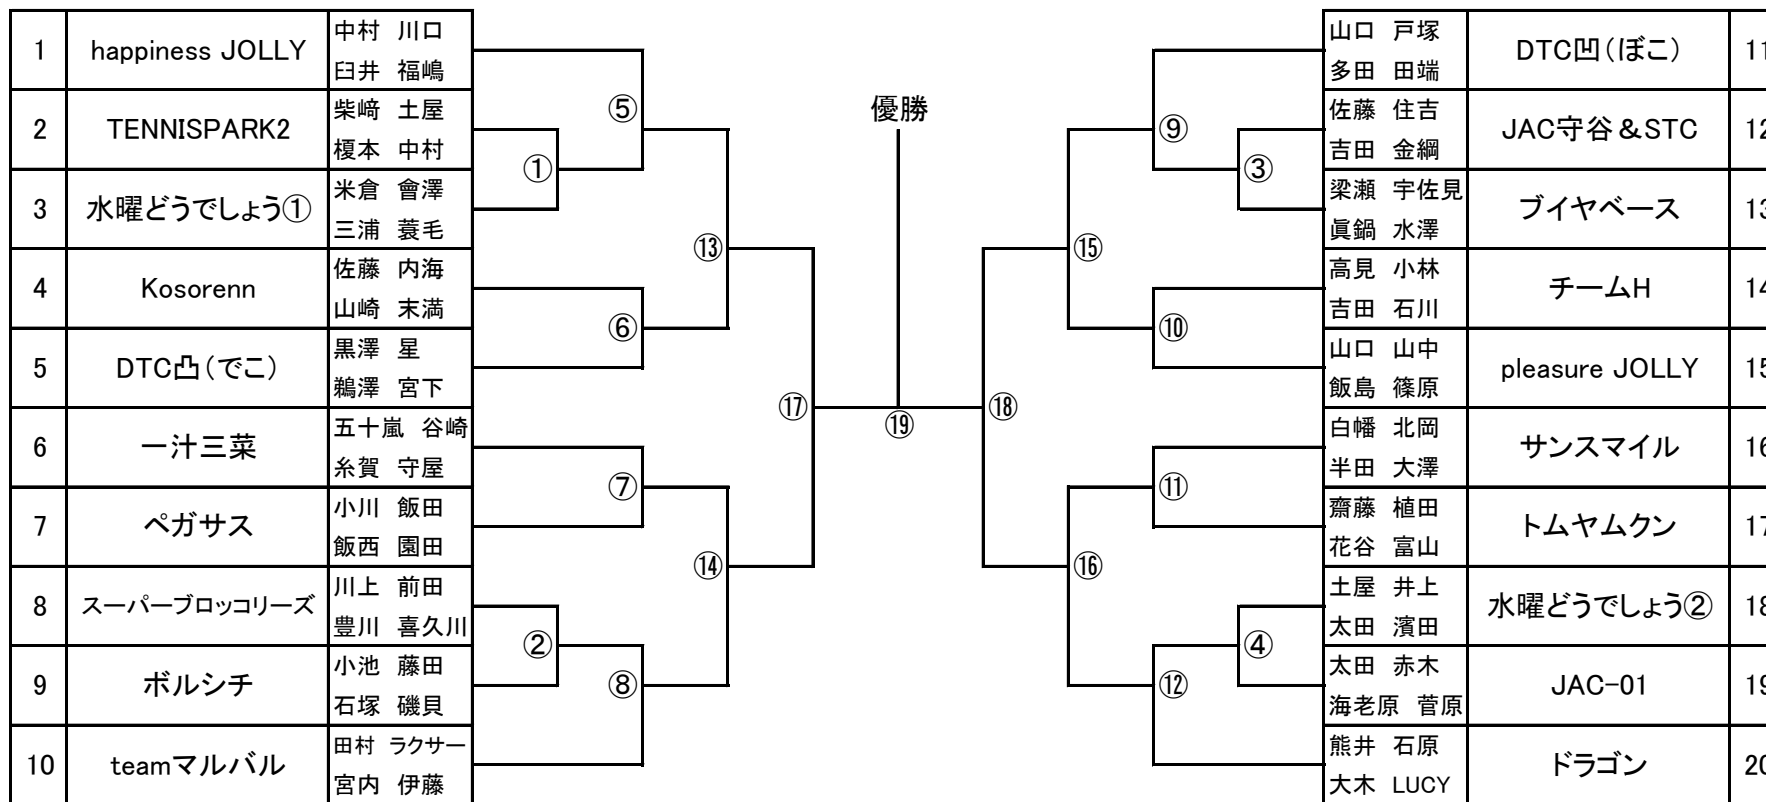

# ピヨピヨ団体戦2024

2024.3.13 常総運動公園

★親睦①＝試合No.①と⑥の負けチーム

★親睦②＝試合No.②と⑦の負けチーム

★親睦③＝試合No.③と⑩の負けチーム

★親睦④＝試合No.④と⑪の負けチーム

★ドローNo.1.10.11.20のチームが初戦負けした場合は。親睦⑤ 親睦⑥に入る